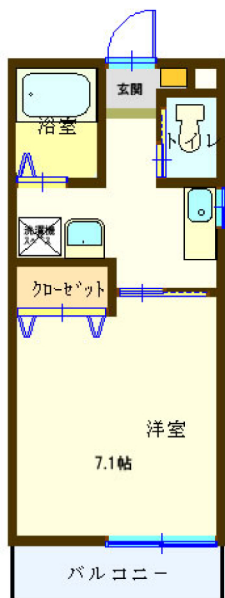

domus alba
ドムス アルバ

1K 43,500円～

東北芸術工科大学学生へ
【制作アトリエ】貸出可能！
(3,000円～4,000円)

無料 Wi-Fi 完備

暖房エアコン

バストイレ別

IHヒーター付キッチン

独立洗面化粧台

テンキーロック玄関ドア

ウォシュレット付トイレ

クローゼット

宅配ボックス

所在地 / 山形市小立4丁目16-47
家賃 / 43,500円～46,000円
敷金 / 賃料1ヶ月分
礼金 / 無
仲介手数料 / 賃料1ヶ月分 + 消費税
共益費 / 無
間取り / 1K (洋7.1)
駐車場 / 1台3,000円
専有面積 / 26.37㎡
構造 / 木造 / 3階建て
築年 / 令和元年7月
交通 / 小立バス停徒歩1分
学区 / 滝山小学校・第六中学校
入居日 / 即日可
保険 / 要加入
取引形態 / 仲介